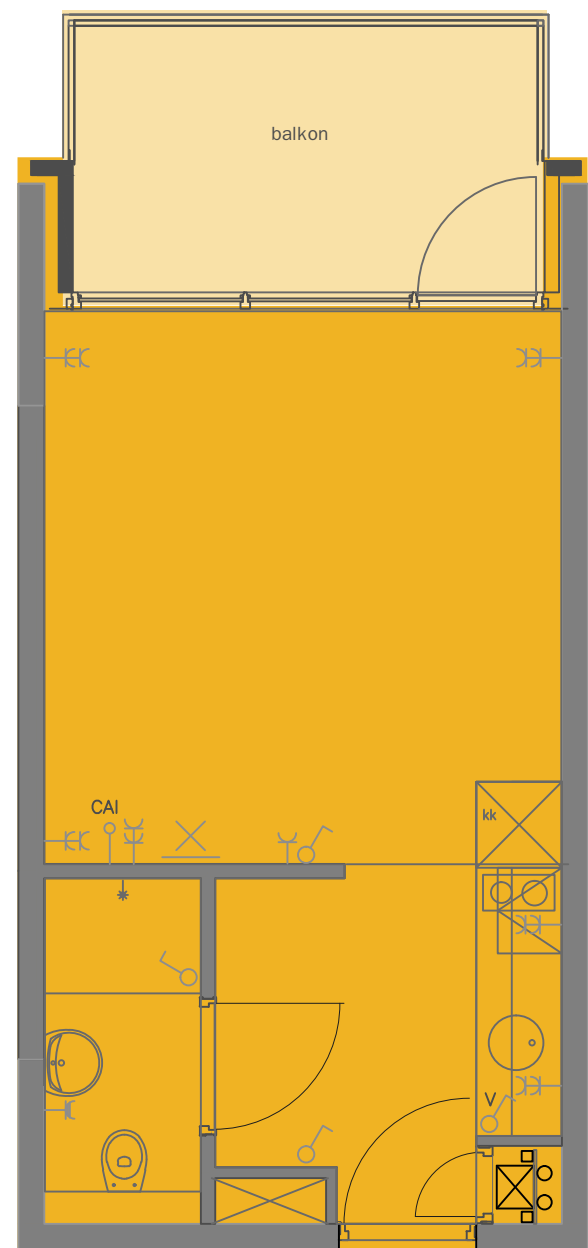

HOOFDMAATVOERING

INSTALLATIES

INTERIEUR

STUDIO D 23m2		
1e VERDIEPING	1 STUKS	HUISNR. 27 ALS GETEKEND
2e VERDIEPING	1 STUKS	HUISNR. 68 ALS GETEKEND
3e VERDIEPING	1 STUKS	HUISNR. 109 ALS GETEKEND
4e VERDIEPING	1 STUKS	HUISNR. 150 ALS GETEKEND
TOTAAL	4 STUKS	

MB275
by Greystar

Project : Medemblikstraat 275
 Locatie : Den Haag
 Betreft : Verhuurplattengronden
 Datum : 29-10-2019

Deze plattegrond is bedoeld ter indicatie. De werkelijke situatie kan in de praktijk per appartement afwijken.