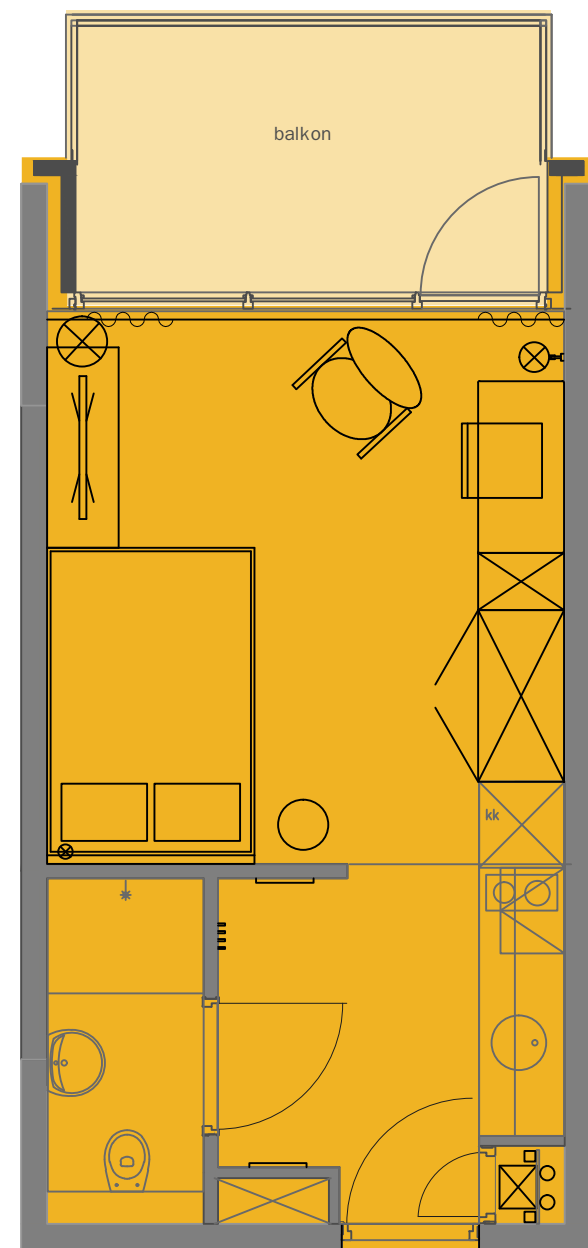

HOOFDMAATVOERING

INSTALLATIES

INTERIEUR

STUDIO D 23m2		
1e VERDIEPING	1 STUKS	HUISNR. 27 ALS GETEKEND
2e VERDIEPING	1 STUKS	HUISNR. 68 ALS GETEKEND
3e VERDIEPING	1 STUKS	HUISNR. 109 ALS GETEKEND
4e VERDIEPING	1 STUKS	HUISNR. 150 ALS GETEKEND
TOTAAL	4 STUKS	

MB275
by Greystar

Project : Medemblikstraat 275
 Locatie : Den Haag
 Betreft : Verhuurplattengronden
 Datum : 29-10-2019

Deze plattegrond is bedoeld ter indicatie. De werkelijke situatie kan in de praktijk per appartement afwijken.