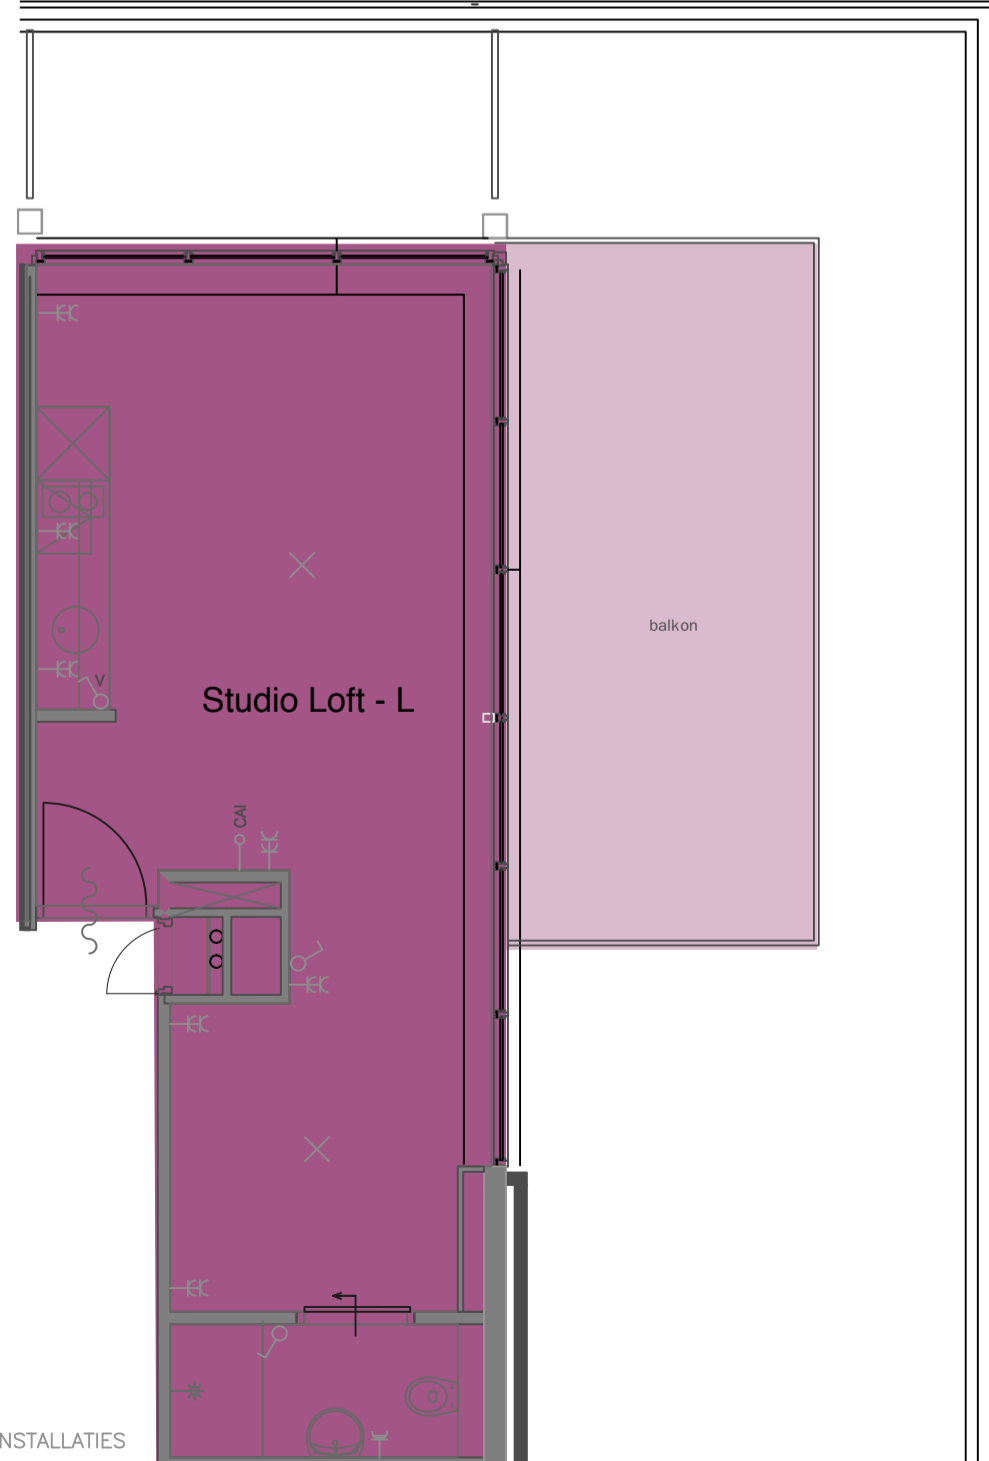

HOOFDMAATVOERING

INTERIEUR

INSTALLATIES

STUDIO LOFT L 29m2		
5e VERDIEPING	1 STUKS	HUISNR. 190 ALS GETEKEND

Deze plattegrond is bedoeld ter indicatie.
De werkelijke situatie kan in de praktijk per appartement afwijken.

MB275
by Greystar

Project : Medemblikstraat 275
Locatie : Den Haag
Betreft : Verhuurplattegronden
Datum : 29-10-2019