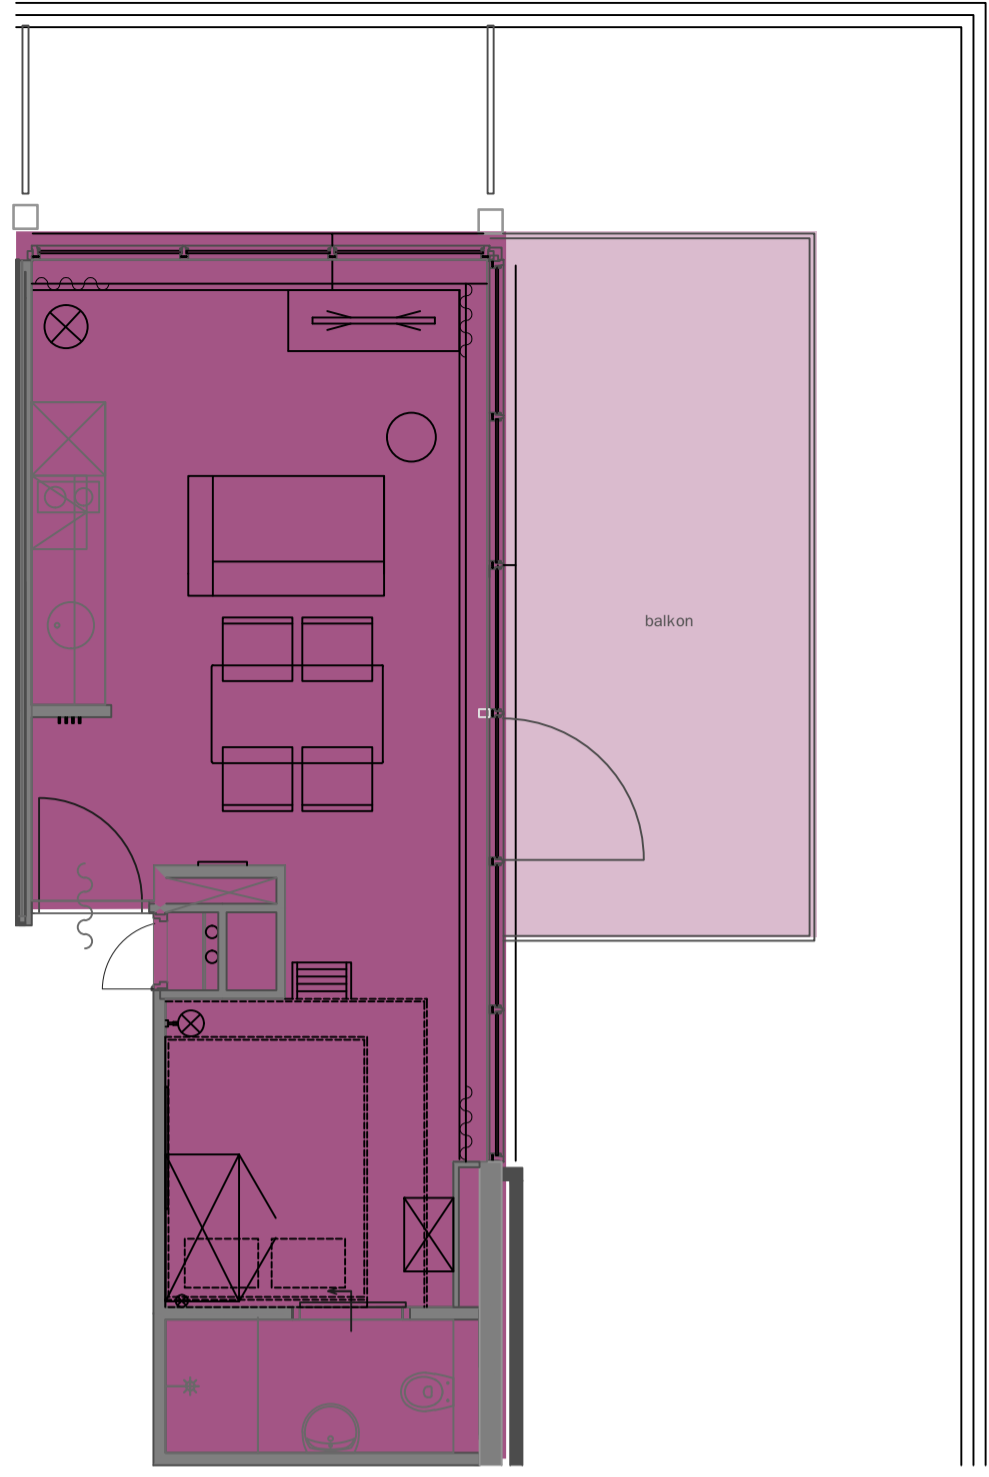

HOOFDMAATVOERING

INTERIEUR

INSTALLATIES

STUDIO LOFT L 29m2		
5e VERDIEPING	1 STUKS	HUISNR. 190 ALS GETEKEND

Deze plattegrond is bedoeld ter indicatie.
De werkelijke situatie kan in de praktijk per appartement afwijken.

MB275
by Greystar

Project : Medemblikstraat 275
Locatie : Den Haag
Betreft : Verhuurplattegronden
Datum : 29-10-2019